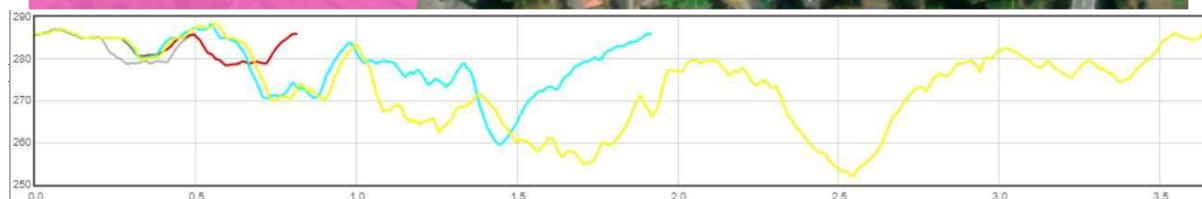

- ----- Děti 6 let / Children 6 years
- ----- Děti 7-10 let / Children 7-10 years
- ----- Žáci a žákyně I + II / Pupils I + II
- ----- Kadeti, kadetky a starší / Cadets and older